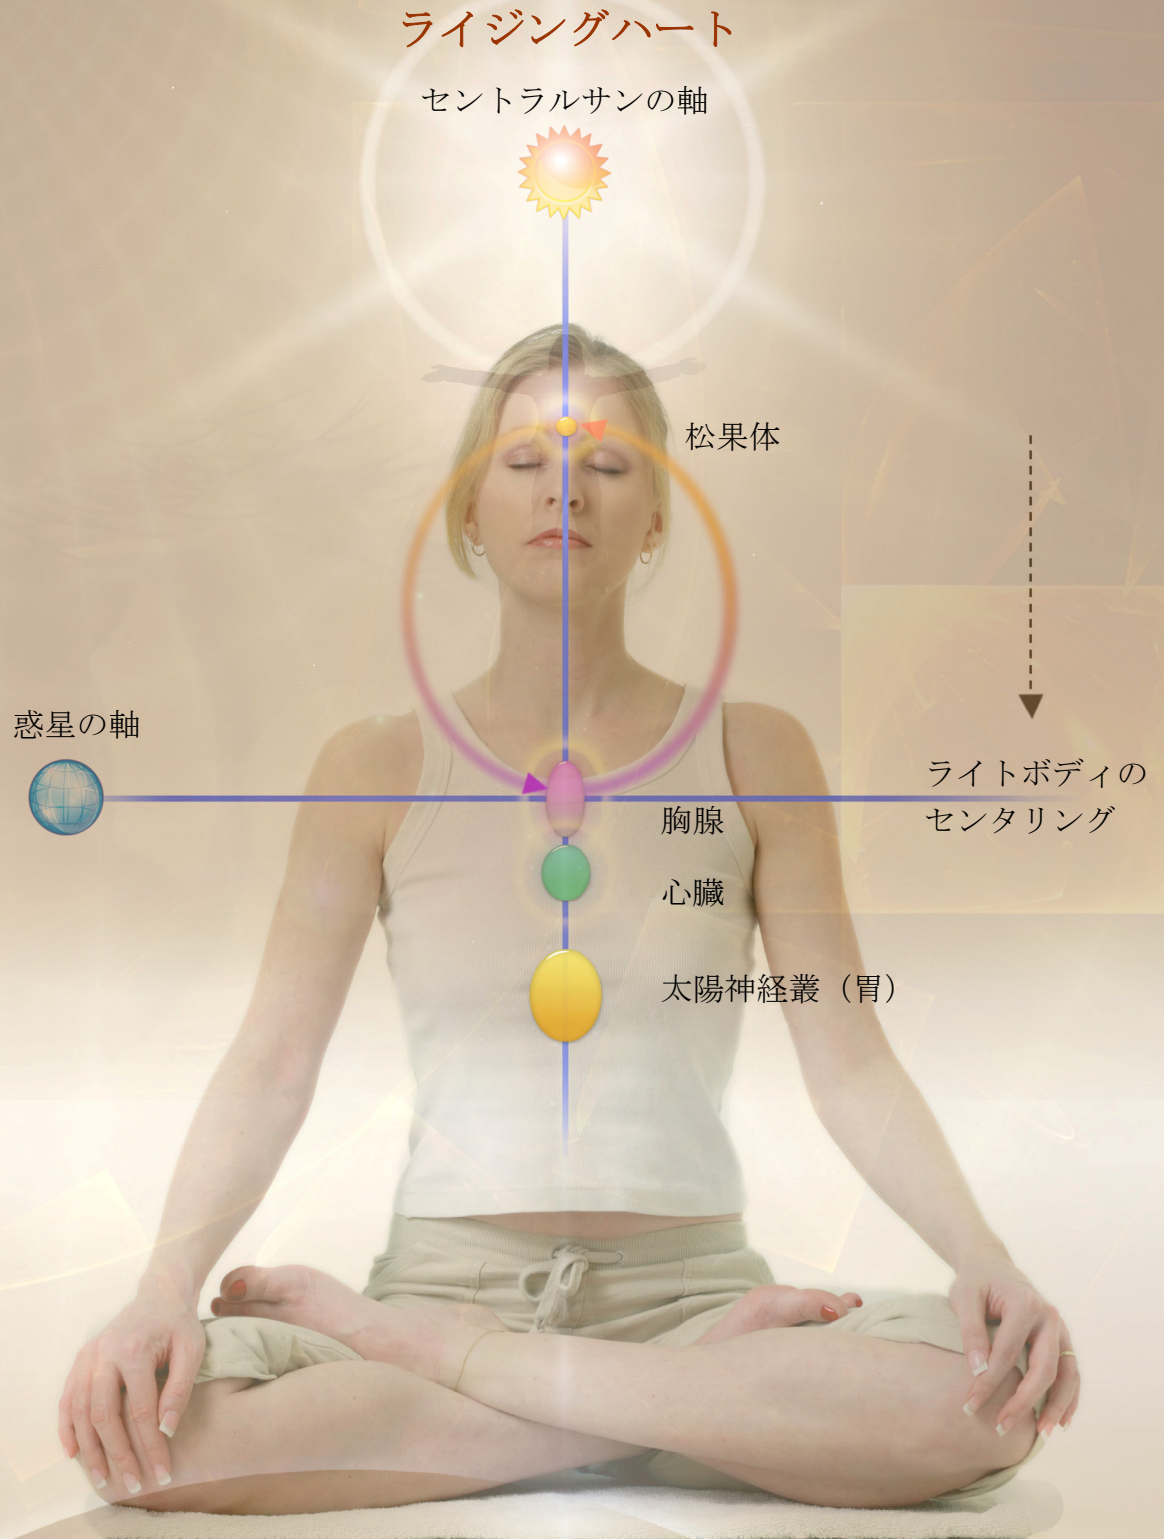

太陽の黄金はあなたのもの
愛のシグナルを加え
それを吸い込みなさい
あなたという存在の翼の上から
下へと向かって解き放ちなさい
すべての子らが
創造の歌に遊ぶ所へ

その場所で あなたの目的が流れるでしょう
ライジングハートは 音を奏でるでしょう
故郷の方角の音を...